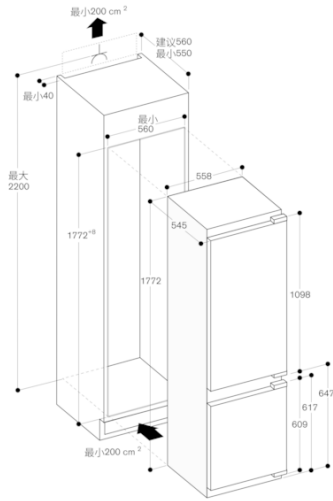

558

产品深度 (毫米)

545

产品净重 (kg)

71.914

安装尺寸 (高x宽x厚)

1775.0 x 560 x 550

门板可选

RB282303CN

生物保鲜间室

完全嵌入式

开孔宽度 56 厘米, 开孔高度 177.5 厘米

Vario Cooling 200系列组合式冰箱

2020-10-24

Page 2

**GAGGENAU**